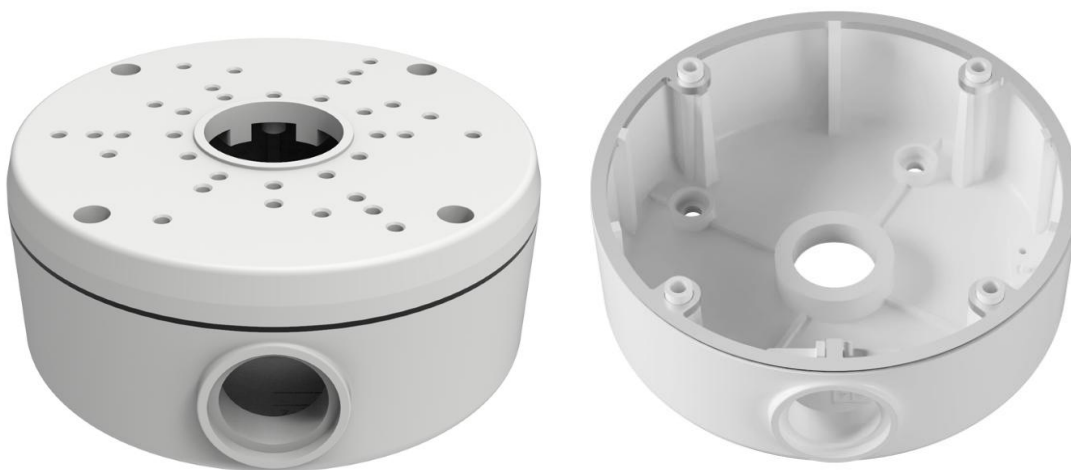

PVB-JB-TNZ

Монтажные распределительные коробки

Особенности:

- Алюминиевый сплав;
- Пространство для размещения разъемов и кабелей от камеры;
- Нижний или боковой отвод кабеля;

Внешний вид:

Спецификация:

Модель	PVB-JB-TNZ
Материал	Алюминиевый сплав
Размер	Φ134мм*59мм
Поддержка труб	-
Вес	нетто:400г
Температура эксплуатации	-45°C ... +60°C
Влажность	<90% (относительная, без образования конденсата)
Цвет	Белый
Совместимость	PVC-IP5T-NZ10MPAI

Комплектация:

Модель	PVB-JB-TNZ
Монтажная коробка	1шт

СВЕДЕНИЯ О ПРОИЗВОДИТЕЛЕ И СЕРТИФИКАЦИИ

Производитель: Shenzhen Yibo Co., Ltd

Адрес производства: Mingjiang Building, No. 3186 Nanshan Avenue, Majialong Community, Nantou Street, Nanshan District, Shenzhen, China