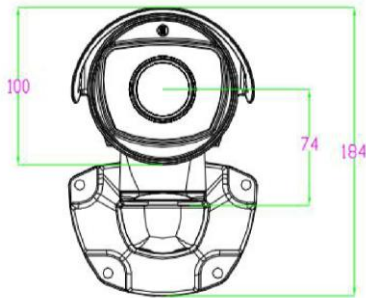

Условия безопасной эксплуатации

ВНИМАНИЕ!

Перед тем, как начать использовать изделие, внимательно прочитайте данный документ.

ОПАСНОСТЬ ПОРАЖЕНИЯ ЭЛЕКТРИЧЕСКИМ ТОКОМ

Предупреждение о наличии внутри корпуса изделия неизолированных электрических цепей, которые могут представлять опасность для человека. Для снижения риска поражения электрическим током не разбирайте устройство.

ВНИМАНИЕ!

Ремонт и техническое обслуживание изделия должно осуществляться только квалифицированным техническим персоналом.

- Во избежание случаев поражения электрическим током и потери гарантии не разбирайте устройство.
- Не подвергайте устройство ударам и сильным вибрациям.
- Не используйте источники питания, которые по характеристикам отличаются от требуемого. Если вы не уверены в типе источника питания, обратитесь к своему дилеру.
- Не перегружайте электрические сети потребителями, так как это может привести к возгоранию и поражению электрическим током.
- Установка данного устройства должна соответствовать всем требованиям безопасности.
- Не используйте дополнительное оборудование, которое не совместимо и не рекомендовано производителем.
- Прокладывайте кабели таким образом, чтобы они были защищены от всевозможных повреждений.
- Технические характеристики и дизайн продукта могут быть изменены без предварительного уведомления.

Сведения о производителе и сертификации

Производитель: HANGZHOU XIONGMAI TRADING CO., LTD 9th floor, building 9, Yinhu innovation center, No.9 fuxian road, Yinhu street, Hangzhou, China.

Импортер: ООО «Бизнес Центр Алгоритм», 350049, г.Краснодар, ул. им.Тургенева, д.135/1, офис 515. Тел.: +7(861)201-52-41.

Срок гарантии: 30 месяцев от даты производства, указанной на этикетке.

Сведения о сертификации: запросите копию сертификата соответствия у продавца.