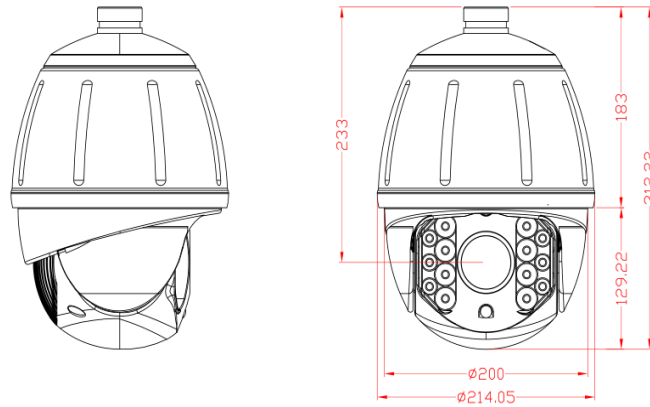

Габаритные размеры

Примечание: все размеры указаны в миллиметрах.

Таблица пресетов

Пресет	Функция	Пресет	Функция
81 (41)	Авто день/ночь	97	Запуск тура 2
82 (42)	Ночной режим	98 (38)	Запуск тура 1
83	Дневной режим	99 (39)	Панорамное сканирование
84	Дальняя подсветка	Дважды 137	Переключение на АHD
85	Ближняя подсветка	Дважды 138	Переключение на TVI
92	А-В сканирование	Дважды 139	Переключение на CVI
94	Выключение OSD	Дважды 140	Переключение на CVBS
95	Включение OSD	Дважды 115	Переключение на NTSC
96	Запуск тура 3	Дважды 116	Переключение на PAL

Рекомендуем уточнять подробности работы данного функционала у технических специалистов.

Комплектация:

Видеокамера	1 шт
Настенный кронштейн	1 шт
Источник питания	1 шт
Комплект винтов	1 шт
Руководство пользователя	1 шт